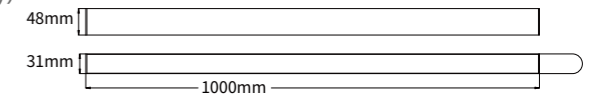

LT20W

LED Power : 18W(36vDC 500mA)
 Lamp Consumption : 20W
 Adapter : 3 phase(4-way, 6-way)
 Input voltage : 200-240vAC
 Size : L600*W31*H48mm
 CRI : 80/90
 Beam angle : 90°
 UGR : 22

LT32W

LED Power : 28.8W(36vDC 800mA)
 Lamp Consumption : 32W
 Adapter : 3 phase(4-way, 6-way)
 Input voltage : 200-240vAC
 Size : L1000*W31*H48mm
 CRI : 80/90
 Beam angle : 90°
 UGR : 22