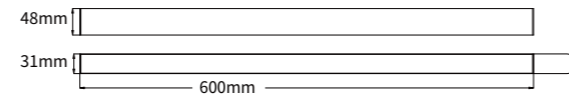

LT20W

LED Power : 18W(36vDC 500mA)
 Lamp Consumption : 20W
 Adapter : 3 phase(4-way, 6-way)
 Input voltage : 200-240vAC
 Size : L600*W31*H48mm
 CRI : 80/90
 Beam angle : 90°
 UGR : 22

LT32W

LED Power : 28.8W(36vDC 800mA)
 Lamp Consumption : 32W
 Adapter : 3 phase(4-way, 6-way)
 Input voltage : 200-240vAC
 Size : L1000*W31*H48mm
 CRI : 80/90
 Beam angle : 90°
 UGR : 22