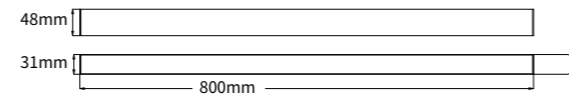

LT28W

LED Power : 25.2W(36vDC 700mA)
Lamp Consumption : 28W
Adapter : 3 phase(4-way, 6-way)
Input voltage : 200-240vAC
Size : L800*W31*H48mm
CRI : 80/90
Beam angle : 90°
UGR : 22